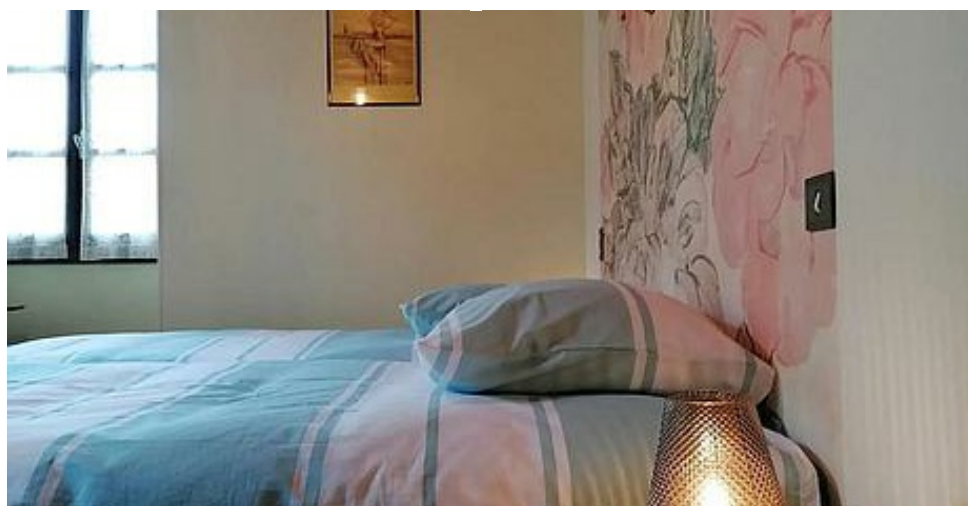

chambres

0

m2

Près de Bozouls, grande maison familiale depuis 1886 au cœur d'un site classé. Ressourcez vous en famille ou entre amis, partagez un moment convivial à Rodelle et découvrez un patrimoine naturel riche (ENS), une architecture et histoire remarquables. Expérience et déconnexion assurées en famille ou entre amis, dans le village remarquable de Rodelle, pépite de l'Aveyron, au patrimoine exceptionnel (classé espace naturel sensible), près de Bozouls. Notre maison de caractère offre un hébergement spacieux et confortable pour un séjour inoubliable en famille ou entre amis ! Des générations de commerçants se succèdent et perpétuent la tradition d'un accueil chaleureux et convivial dans cet établissement, autrefois boulangerie, épicerie et jusqu'il y a peu auberge de campagne reconnue pour sa restauration traditionnelle de qualité. Expérience Slow tourisme : prenez le temps de découvrir notre patrimoine à pied ou à vélo (vélos électriques disponibles), notre savoir-faire gastronomique traditionnel perpétué de génération en génération (cours de cuisine sur réservation), nos producteurs locaux, nos traditions et laissez-vous conter l'histoire de la famille Burg au travers d'un mobilier et d'une décoration d'époque. Pierrette et son sens de la famille, de la convivialité a hâte de vous accueillir et de partager avec vous ses anecdotes familiales, du village ou culinaires. Maison de village, sur 2 niveaux, à côté de la maison du propriétaire, située au cœur du village / site classé de Rodelle, en campagne. 4 chambres (4 lits 90/200, 1 lit 140/190, 1 lit superposé 90/190), cuisine professionnelle et piano (lave-vaisselle), salle à manger/bar, séjour (canapé convertible couchage de qualité, télévision, accès internet/wifi), salle de bain (lave-linge) et salle d'eau, chauffage central, terrasse (10m²), salon de jardin, parking communal situé à 100m, location de draps et de linge de toilette, taxe de séjour. Électricité/chauffage inclus dans le prix.