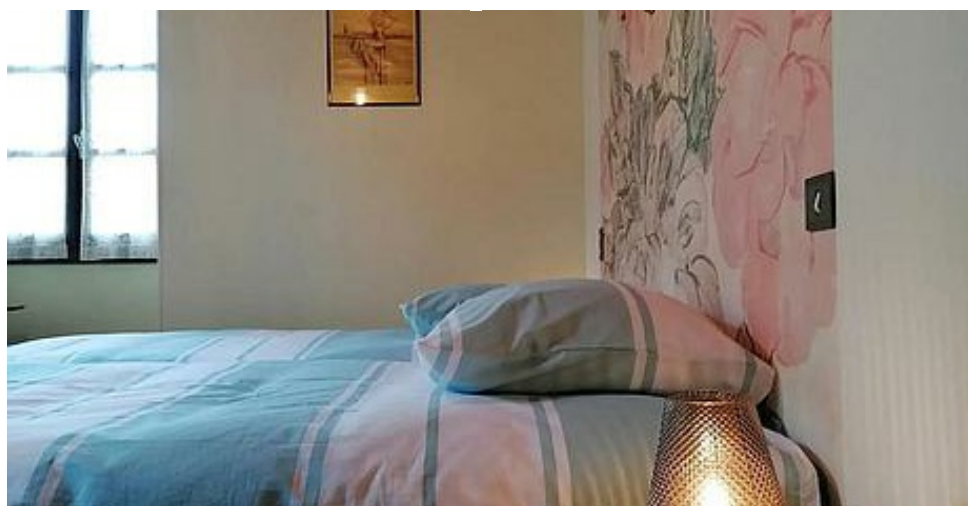

chambres

0

m²

Près de Bozouls, grande maison familiale depuis 1886 au cœur d'un site classé. Ressourcez vous en famille ou entre amis, partagez un moment convivial à Rodelle et découvrez un patrimoine naturel riche (ENS), une architecture et histoire remarquables. Expérience et déconnexion assurées en famille ou entre amis, dans le village remarquable de Rodelle, pépite de l'Aveyron, au patrimoine exceptionnel (classé espace naturel sensible), près de Bozouls. Notre maison de caractère offre un hébergement spacieux et confortable pour un séjour inoubliable en famille ou entre amis ! Des générations de commerçants se succèdent et perpétuent la tradition d'un accueil chaleureux et convivial dans cet établissement, autrefois boulangerie, épicerie et jusqu'il y a peu auberge de campagne reconnue pour sa restauration traditionnelle de qualité. Expérience Slow tourisme : prenez le temps de découvrir notre patrimoine à pied ou à vélo (vélos électriques disponibles), notre savoir-faire gastronomique traditionnel perpétué de génération en génération (cours de cuisine sur réservation), nos producteurs locaux, nos traditions et laissez-vous conter l'histoire de la famille Burg au travers d'un mobilier et d'une décoration d'époque. Pierrette et son sens de la famille, de la convivialité a hâte de vous accueillir et de partager avec vous ses anecdotes familiales, du village ou culinaires. Maison de village, sur 2 niveaux, à côté de la maison du propriétaire, située au cœur du village / site classé de Rodelle, en campagne. 4 chambres (4 lits 90/200, 1 lit 140/190, 1 lit superposé 90/190), cuisine professionnelle et piano (lave-vaisselle), salle à manger/bar, séjour (canapé convertible couchage de qualité, télévision, accès internet/wifi), salle de bain (lave-linge) et salle d'eau, chauffage central, terrasse (10m²), salon de jardin, parking communal situé à 100m, location de draps et de linge de toilette, taxe de séjour. Électricité/chauffage inclus dans le prix.